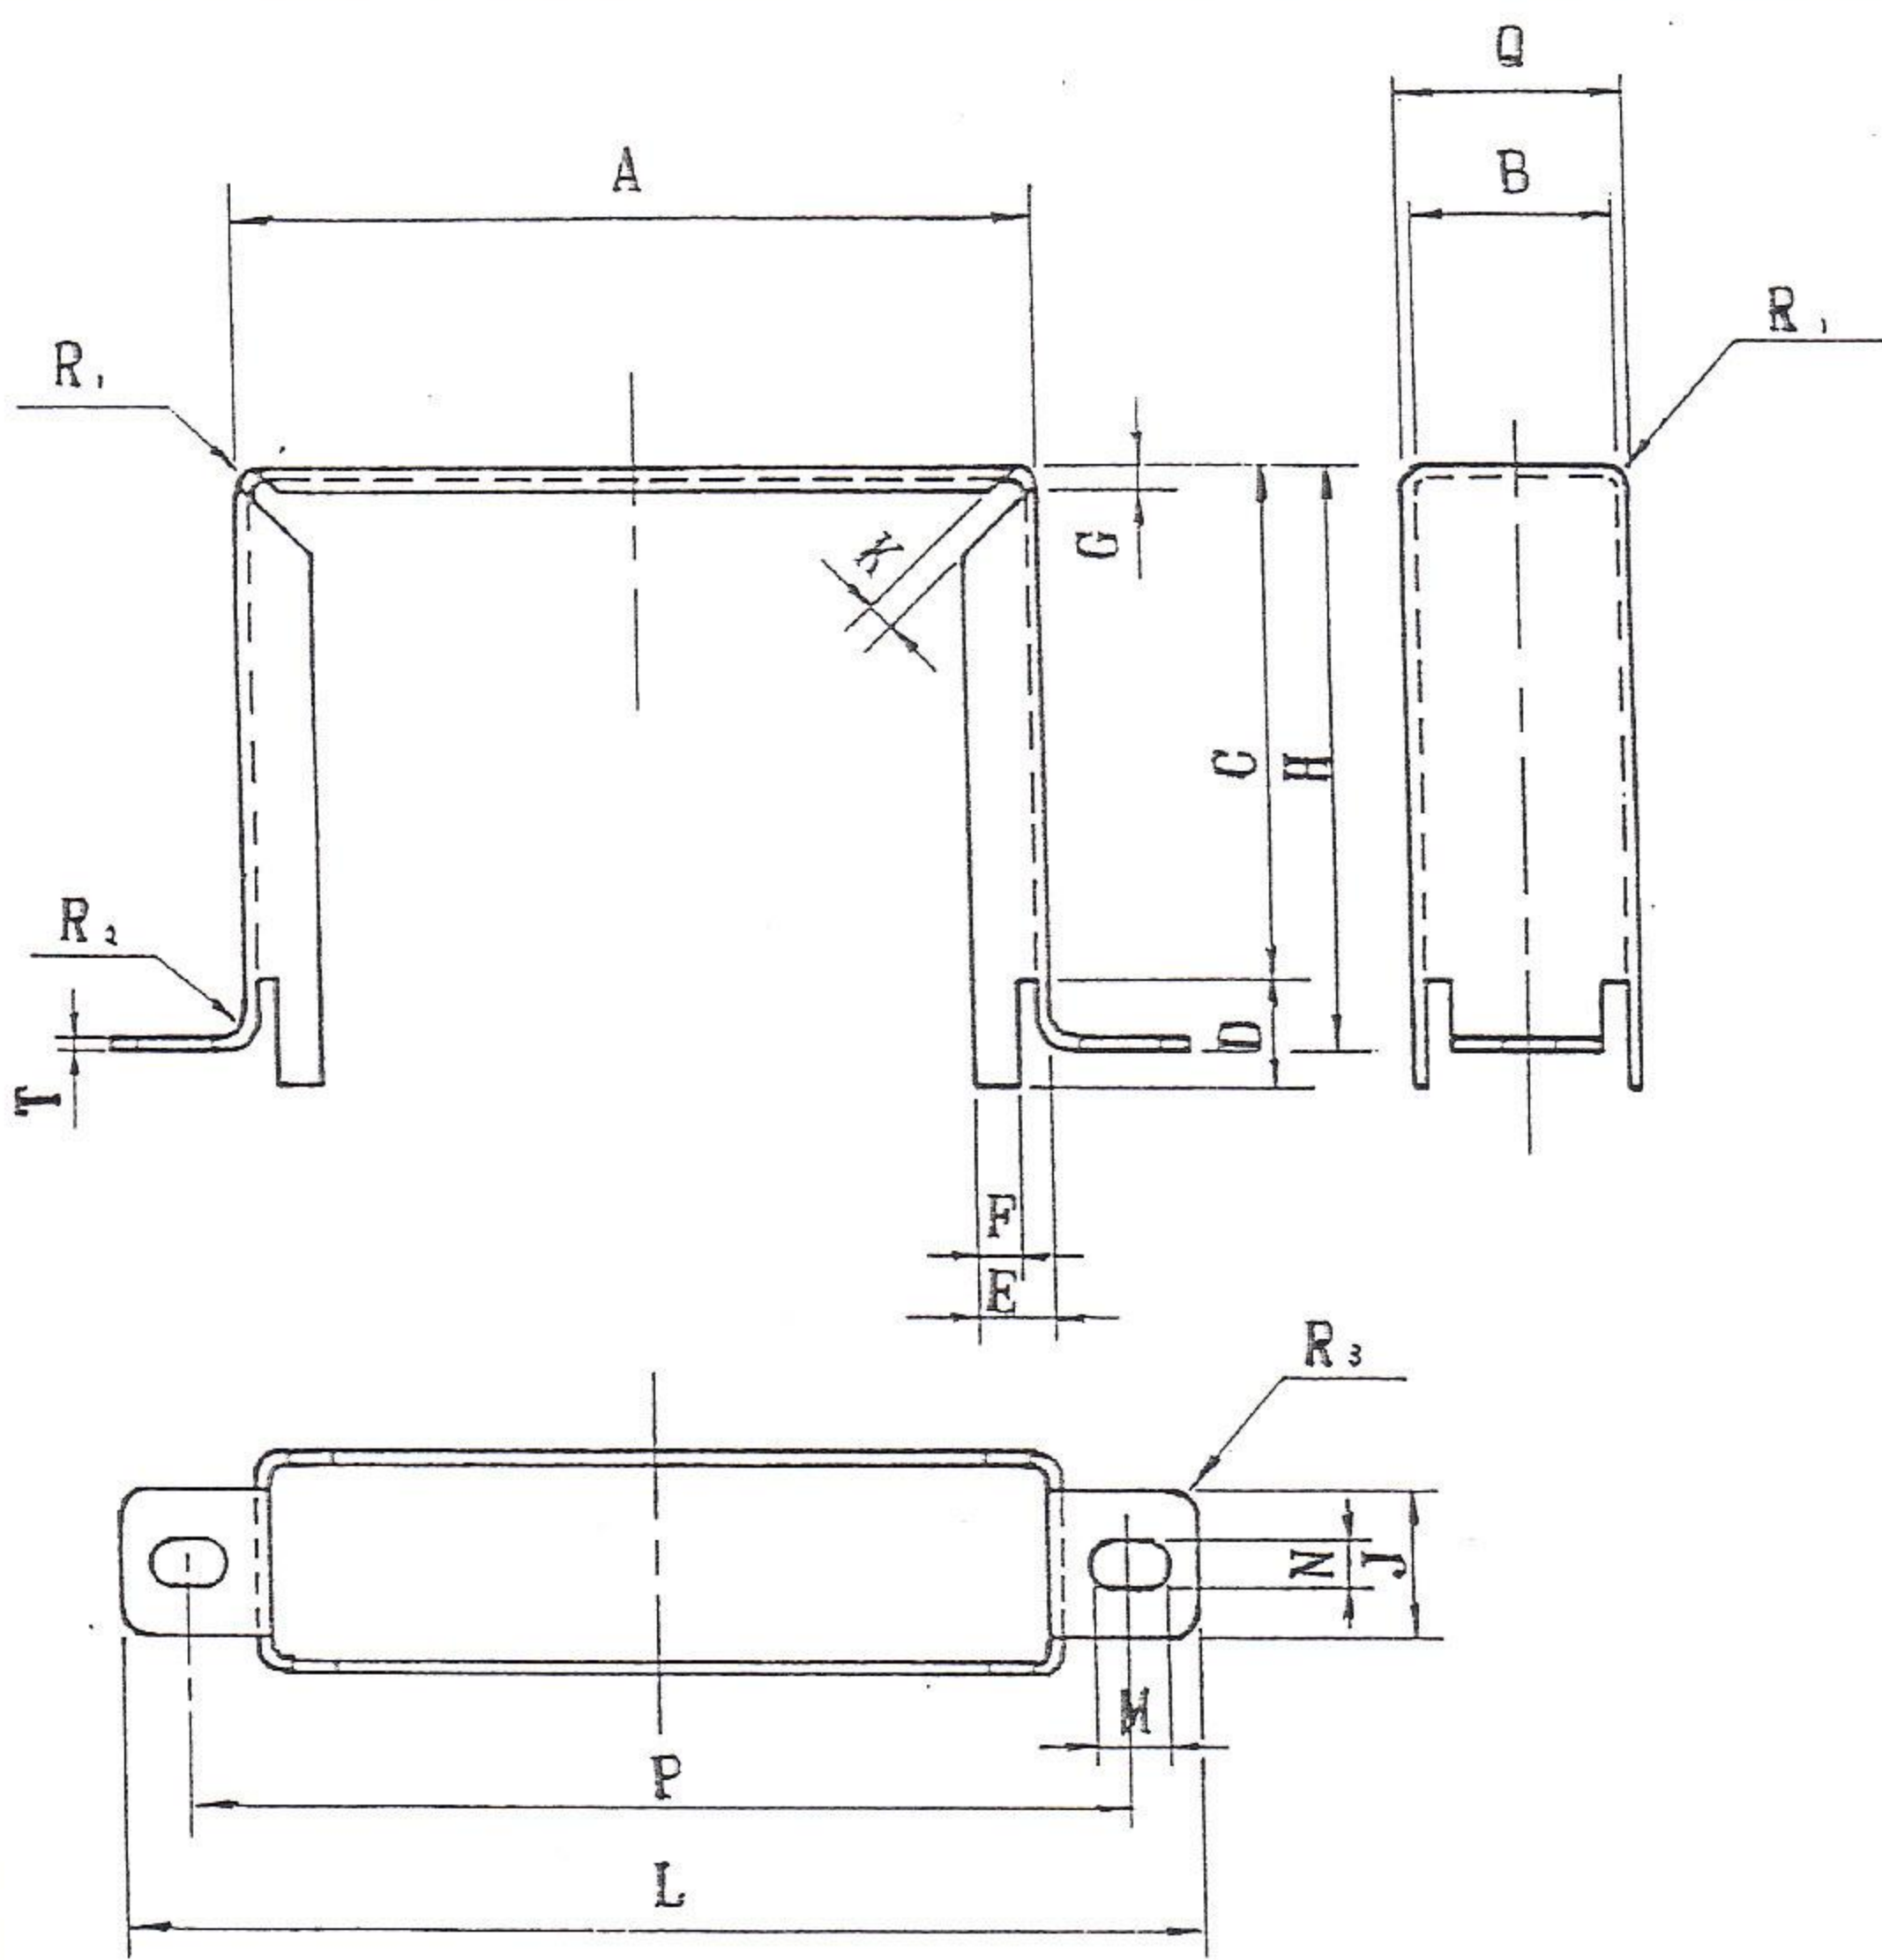

図 番: 108-2455

品 名 FE-60-F

関連図番

記号	寸法
A	(63.15)
B	(16.45)
C	(42.4)
D	(9.1)
E	(6.0)
F	(3.5)
G	(2.0)
H	(48.75)
J	(12.5)
K	(2.1)
L	(87.0)
M	(6.0)
N	(4.2)
P	(75.0)
Q	(18.3)
R ₁	(1.1)
R ₂	(1.1)
R ₃	(1.0)
T	(0.7)

記	材質	スチール(ニッケルメッキ)	改	記号	年月日	記	事	氏名
事			定					

Scale	Unit	mm	承認	検図	設計	作図